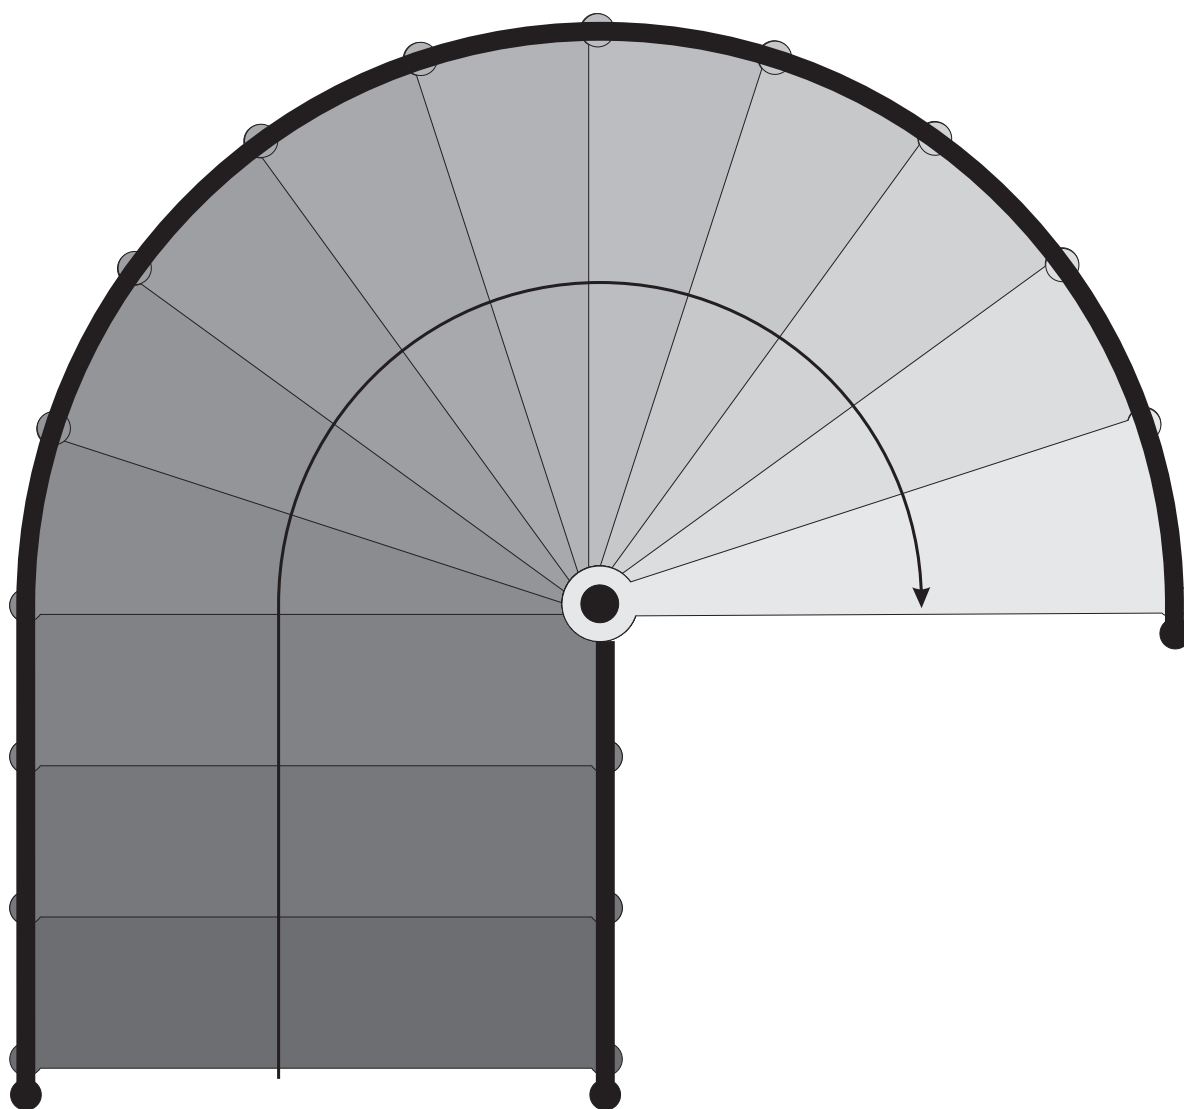

Villa d'Or

Escalier / Staircase / Trap 1890

Tournant a droite / Turning clockwise / Rechtsdraaiend

Croquis avec des marches combinées / Sketch with combined stairs / Schets met gecombineerde treden

Villa d'Or B.V. | Hindelaan 15, 6705 CV WAGENINGEN (The Netherlands / Pays-Bas)

Tel. +31(0)317.42.79.12 | Fax +31 (0)847.48.87.83 | Internet www.villador.com | E-mail contact@villador.com

KvK Arnhem 58888780 | BTW nr. NL853224754B01 | IBAN NL09 RABO 0102 8932 25 | BIC RABONL2U