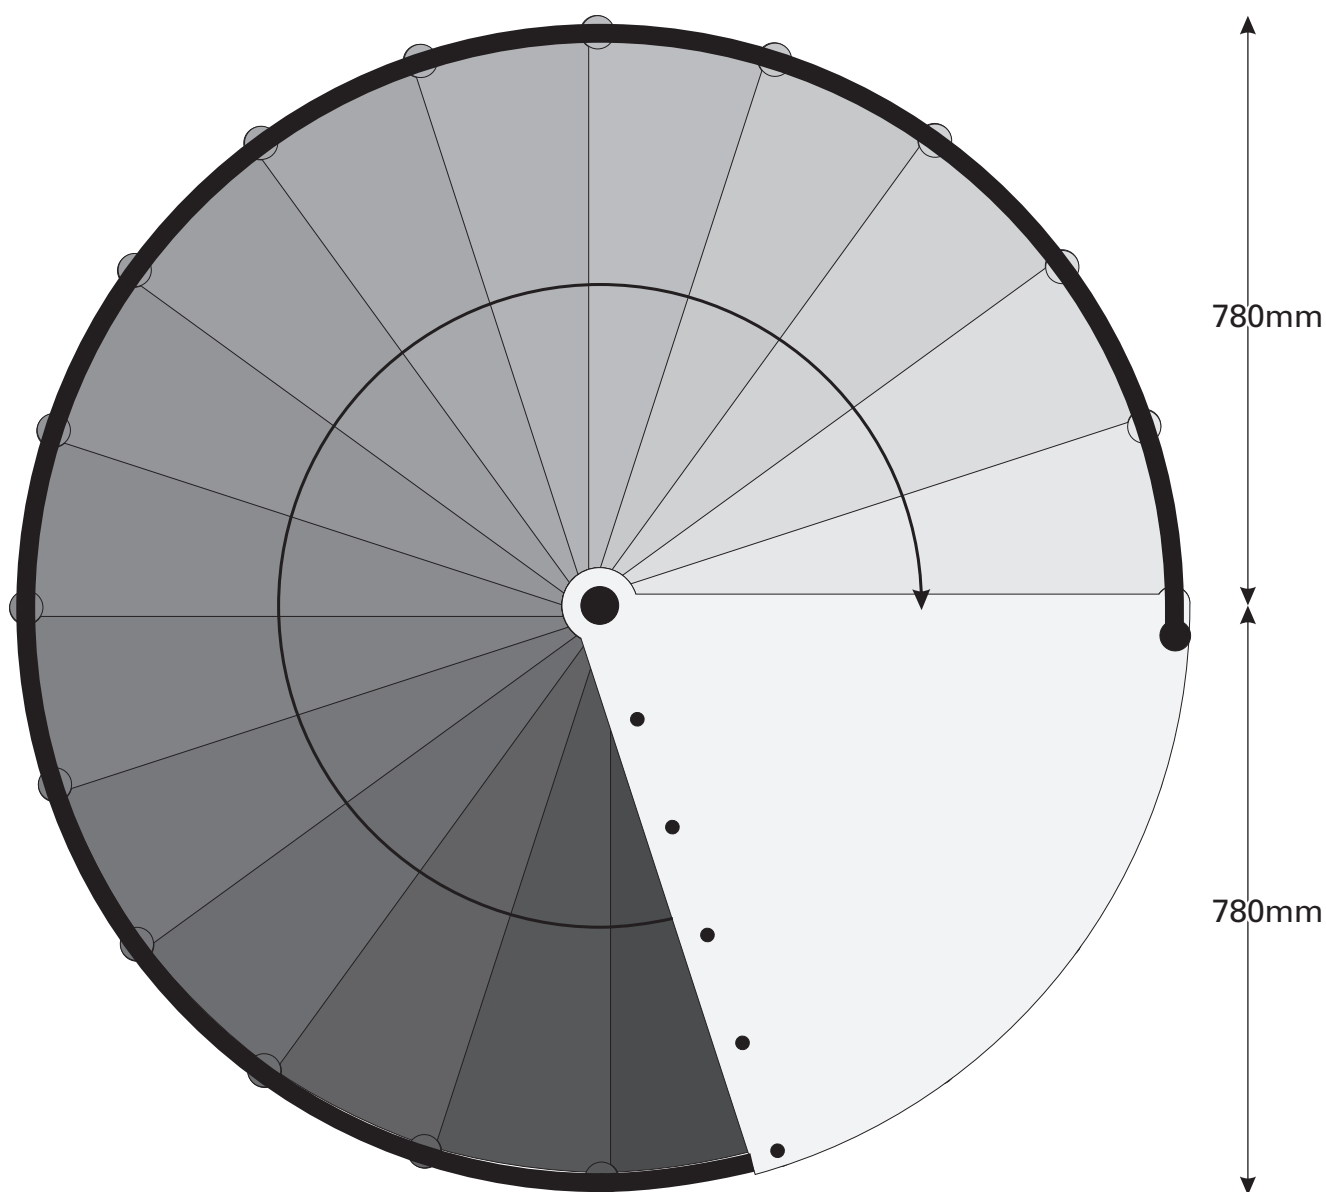

Villa d'Or

Escalier / Staircase / Trap 1890

Tournant a droite / Turning clockwise / Rechtsdraaiend

Croquis avec marche palière 1/5 de rond / Sketch with 1/5 round landing / Schets met 1/5 rond bordes

Villa d'Or B.V. | Hindelaan 15, 6705 CV WAGENINGEN (The Netherlands / Pays-Bas)

Tel. +31(0)317.42.79.12 | Fax +31 (0)847.48.87.83 | Internet www.villador.com | E-mail contact@villador.com

KvK Arnhem 58888780 | BTW nr. NL853224754B01 | IBAN NL09 RABO 0102 8932 25 | BIC RABONL2U