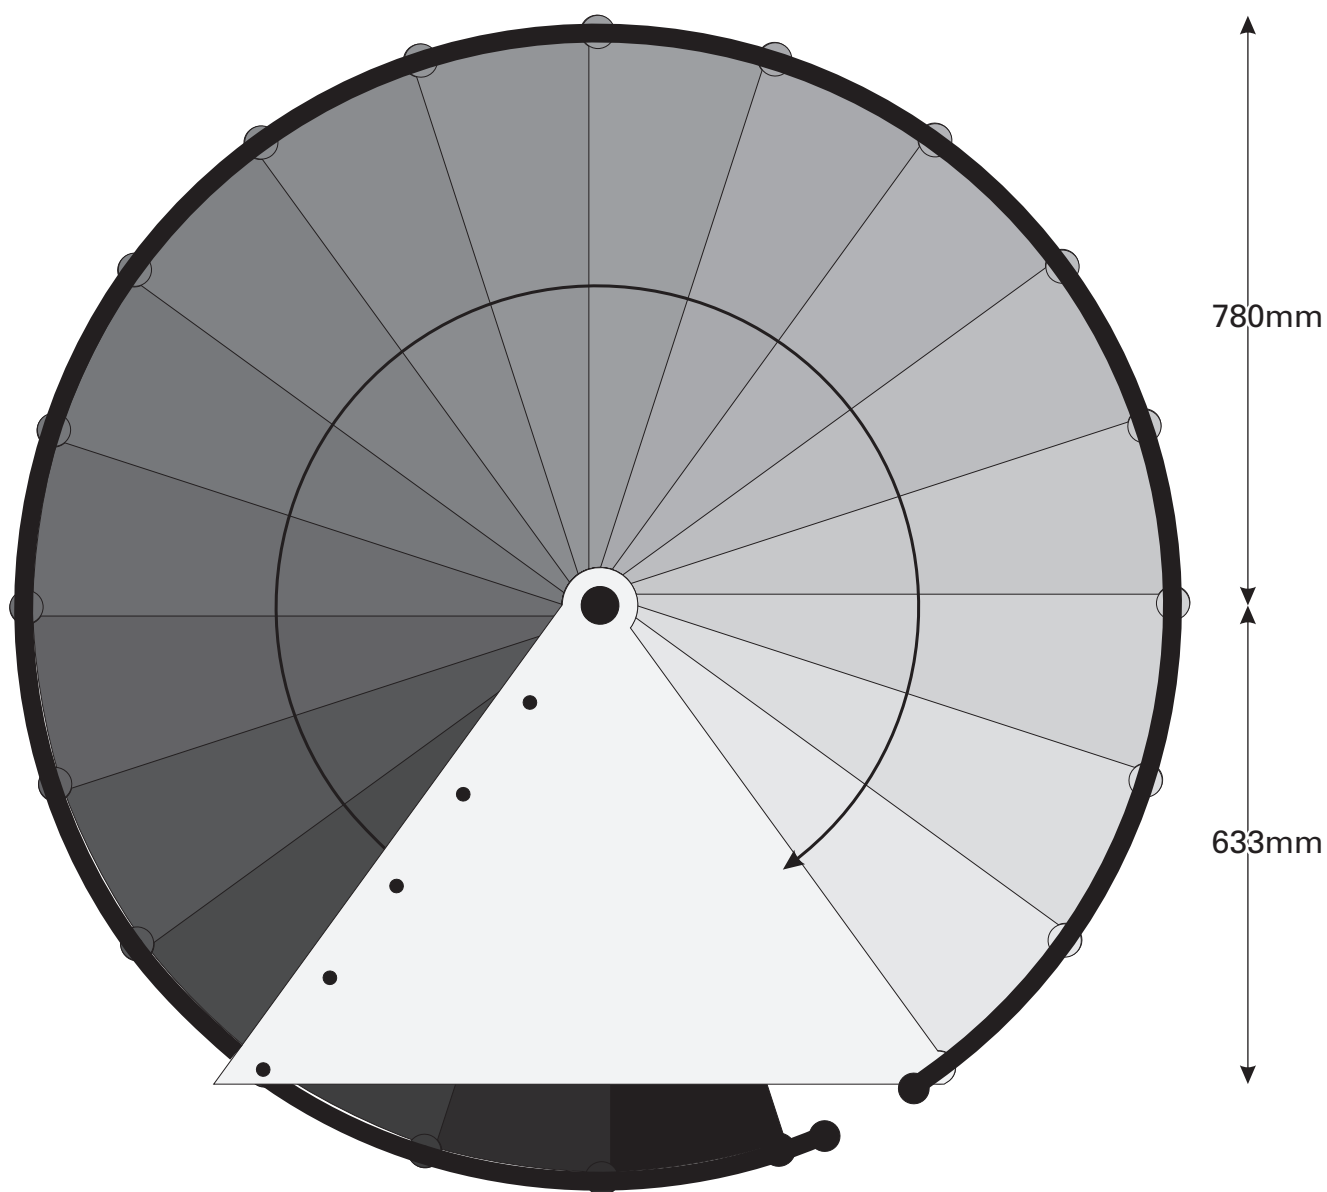

Escalier / Staircase / Trap 1890

Tournant a droite / Turning clockwise / Rechtsdraaiend

Croquis avec marche palière triangulaire / Sketch with triangular landing / Schets met driehoekig bordes

Villa d'Or B.V. | Hindelaan 15, 6705 CV WAGENINGEN (The Netherlands / Pays-Bas)