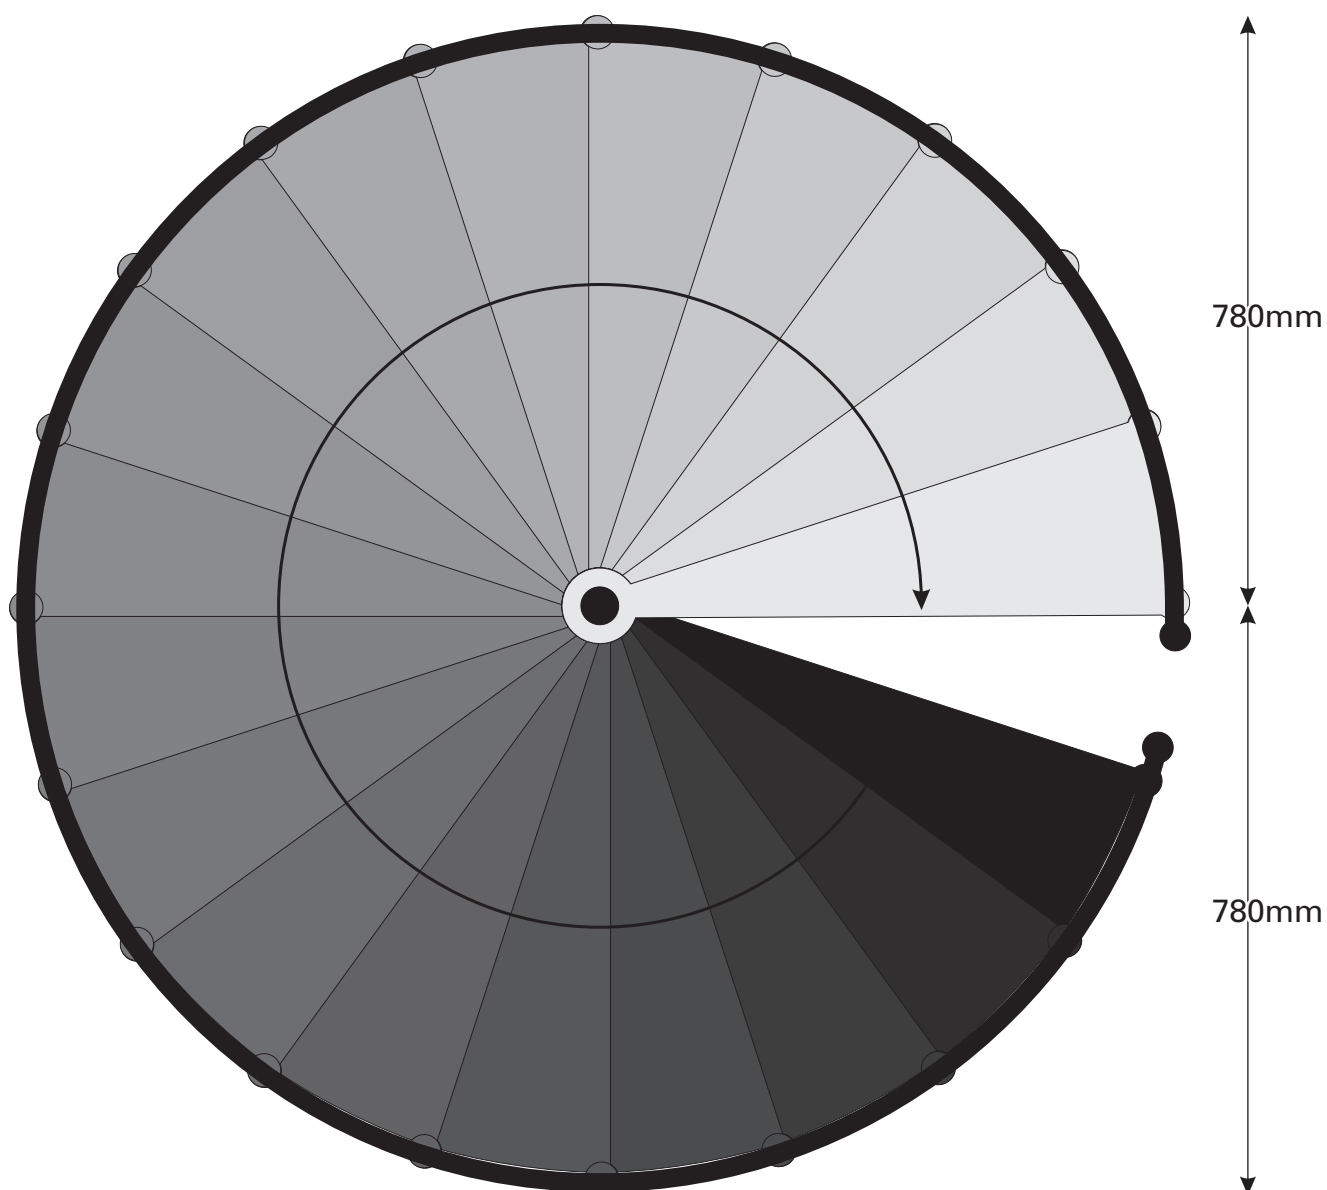

Villa d'Or

Escalier / Staircase / Trap 1890

Tournant a droite / Turning clockwise / Rechtsdraaiend

Croquis de 19 marches / Sketch with 19 stairs / Schets met 19 treden

Villa d'Or B.V. | Hindelaan 15, 6705 CV WAGENINGEN (The Netherlands / Pays-Bas)