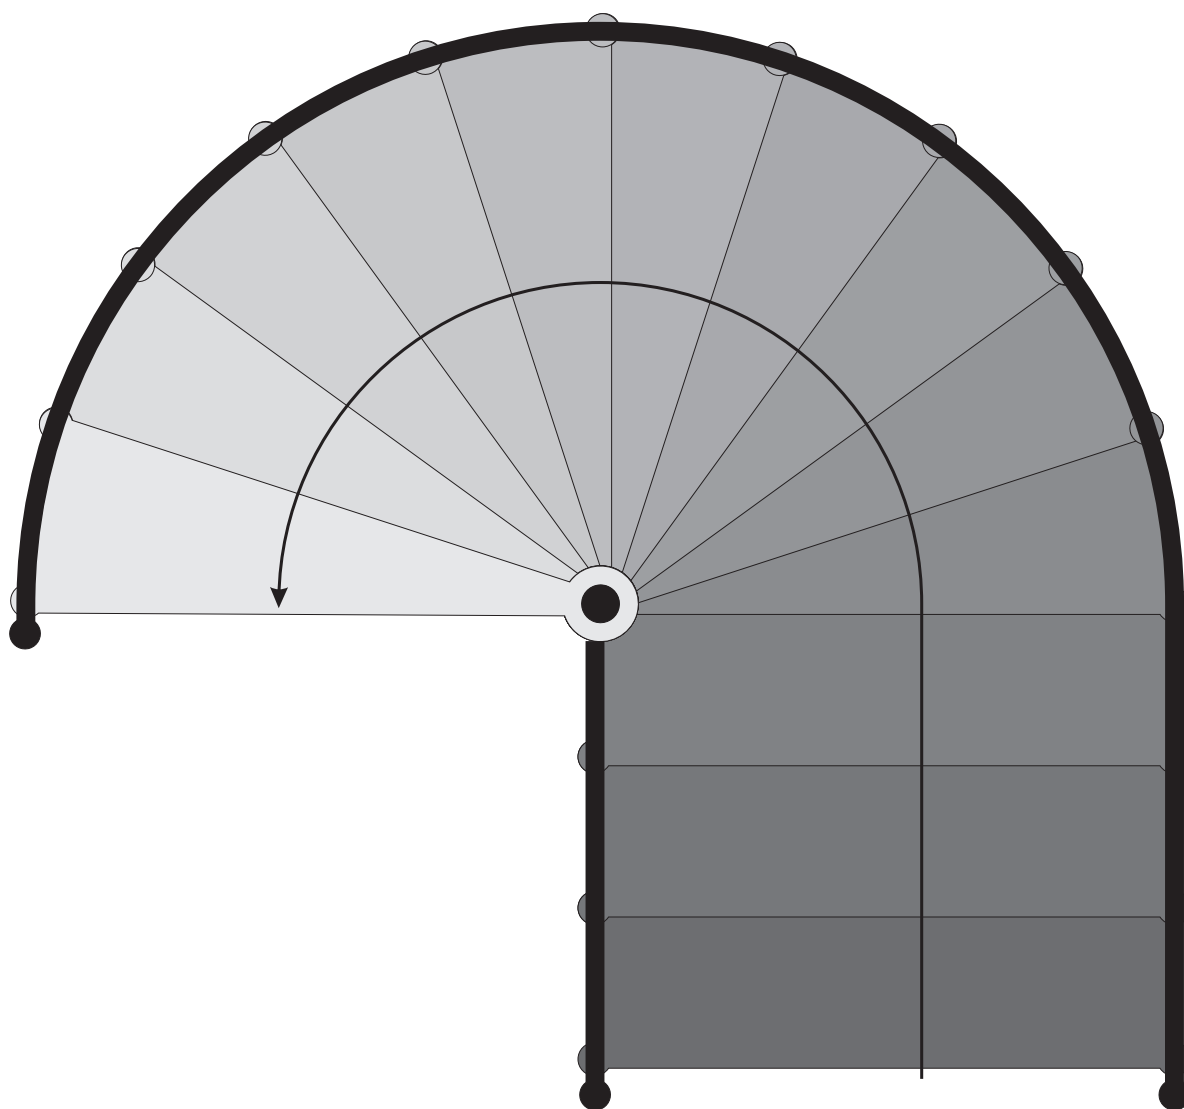

Escalier / Staircase / Trap 1890

Tournant a gauche / Turning anti-clockwise / Linksdraaiend

Croquis avec des marches combinées / Sketch with combined stairs / Schets met gecombineerde treden

Villa d'Or B.V. | Hindelaan 15, 6705 CV WAGENINGEN (The Netherlands / Pays-Bas)