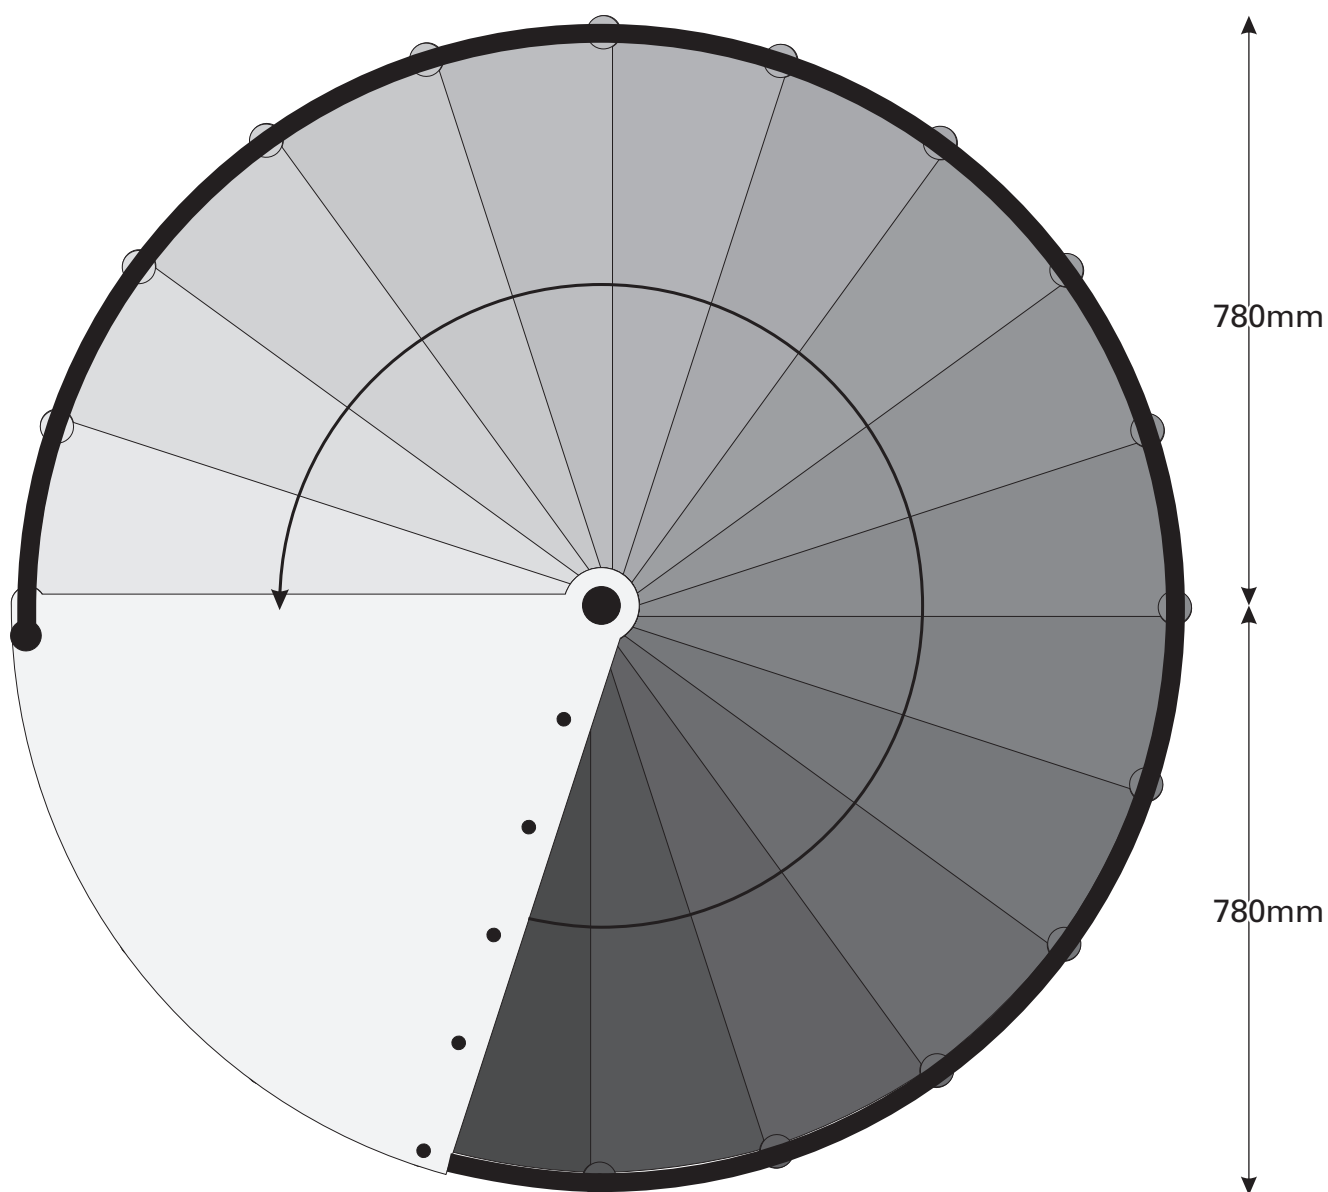

Villa d'Or

Escalier / Staircase / Trap 1890

Tournant a gauche / Turning anti-clockwise / Linksdraaiend

Croquis avec marche palière 1/5 de rond / Sketch with 1/5 round landing / Schets met 1/5 rond bordes

Villa d'Or B.V. | Hindelaan 15, 6705 CV WAGENINGEN (The Netherlands / Pays-Bas)

Tel. +31(0)317.42.79.12 | Fax +31 (0)847.48.87.83 | Internet www.villador.com | E-mail contact@villador.com

KvK Arnhem 58888780 | BTW nr. NL853224754B01 | IBAN NL09 RABO 0102 8932 25 | BIC RABONL2U