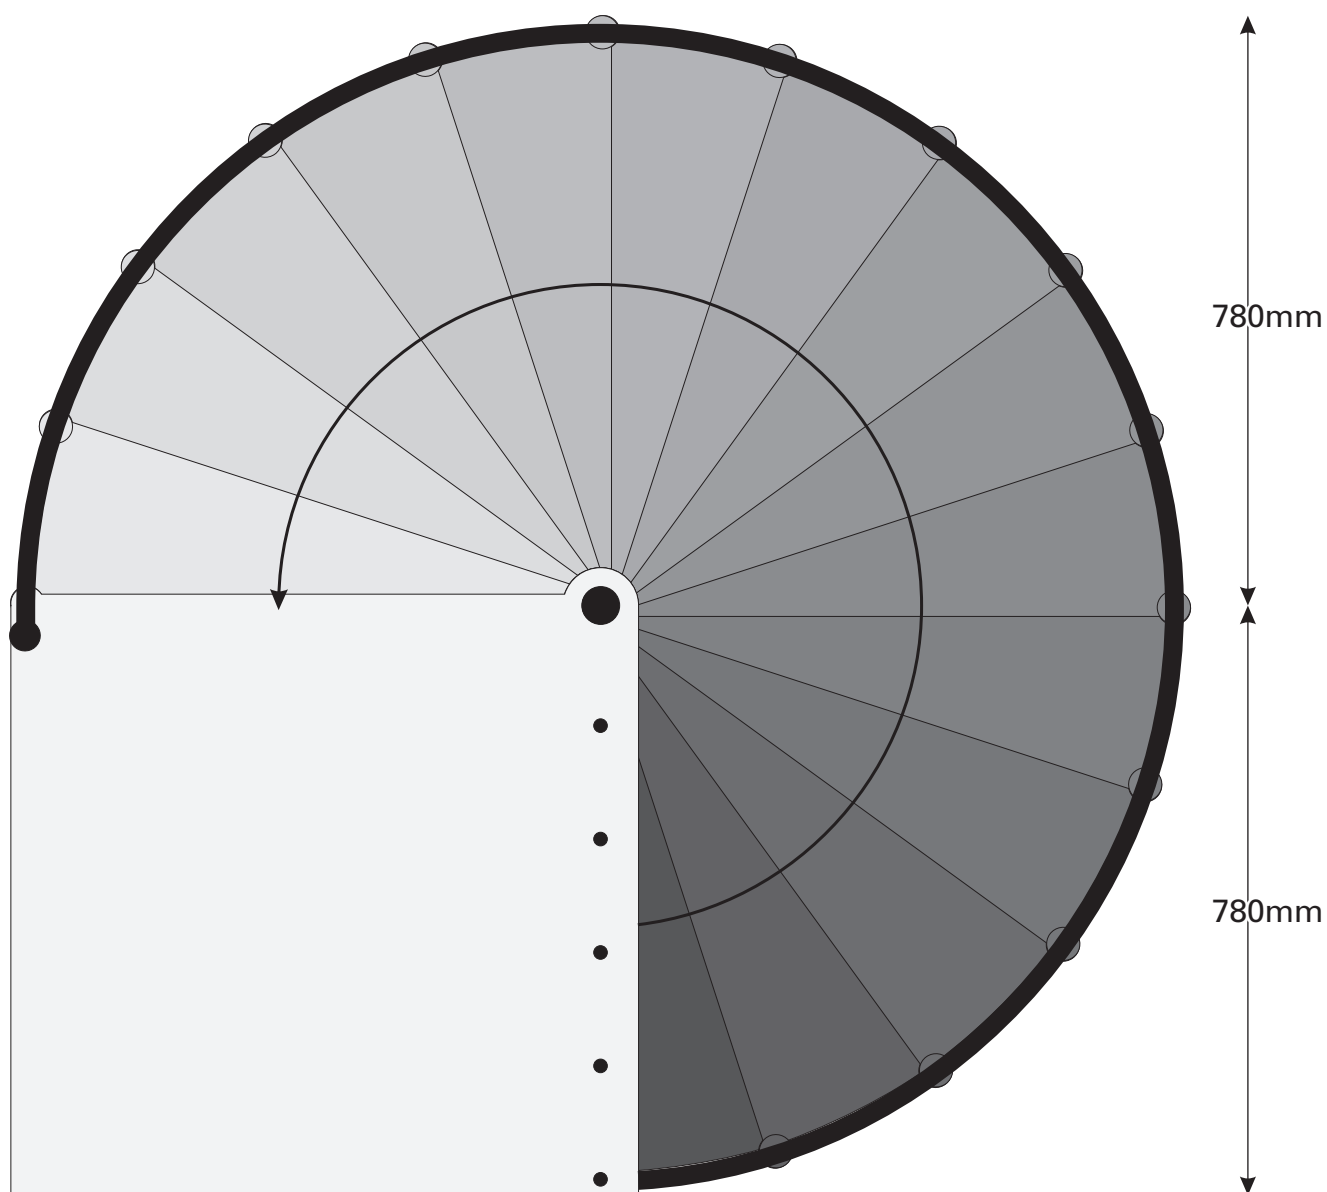

Villa d'Or

Escalier / Staircase / Trap 1890

Tournant a gauche / Turning anti-clockwise / Linksdraaiend

Croquis avec marche palière carrée / Sketch with square landing / Schets met vierkant bordes

Villa d'Or B.V. | Hindelaan 15, 6705 CV WAGENINGEN (The Netherlands / Pays-Bas)

Tel. +31(0)317.42.79.12 | Fax +31 (0)847.48.87.83 | Internet www.villador.com | E-mail contact@villador.com

KvK Arnhem 58888780 | BTW nr. NL853224754B01 | IBAN NL09 RABO 0102 8932 25 | BIC RABONL2U