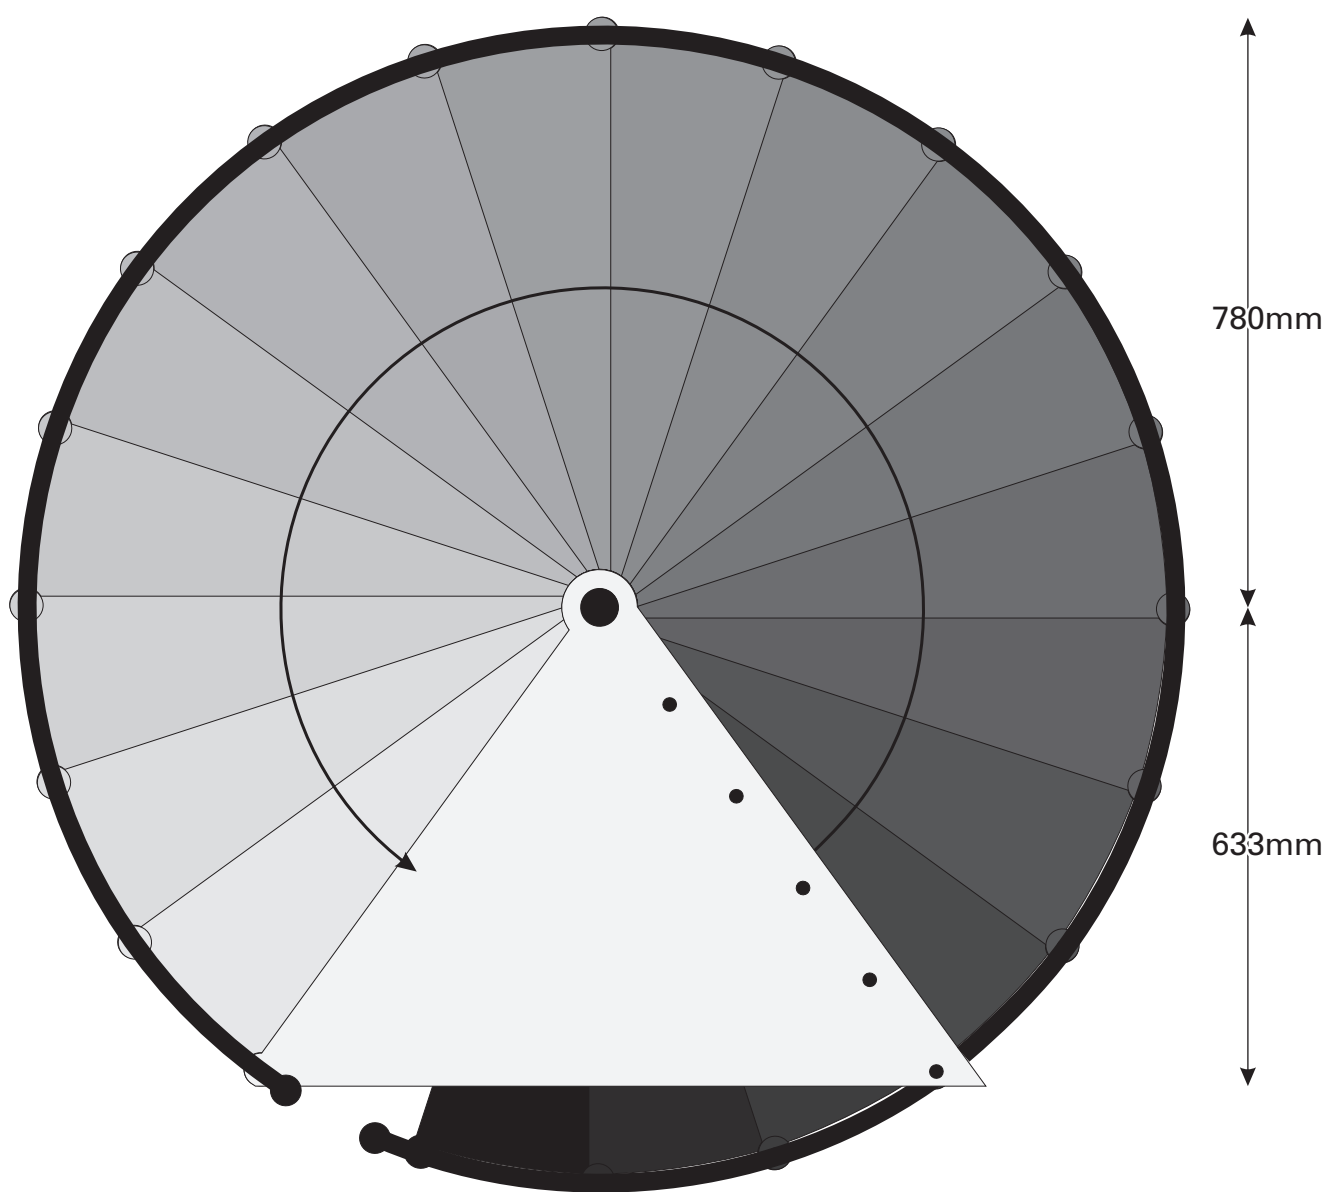

Escalier / Staircase / Trap 1890

Tournant a gauche / Turning anti-clockwise / Linksdraaiend

Croquis avec marche palière triangulaire / Sketch with triangular landing / Schets met driehoekig bordes

Villa d'Or B.V. | Hindelaan 15, 6705 CV WAGENINGEN (The Netherlands / Pays-Bas)