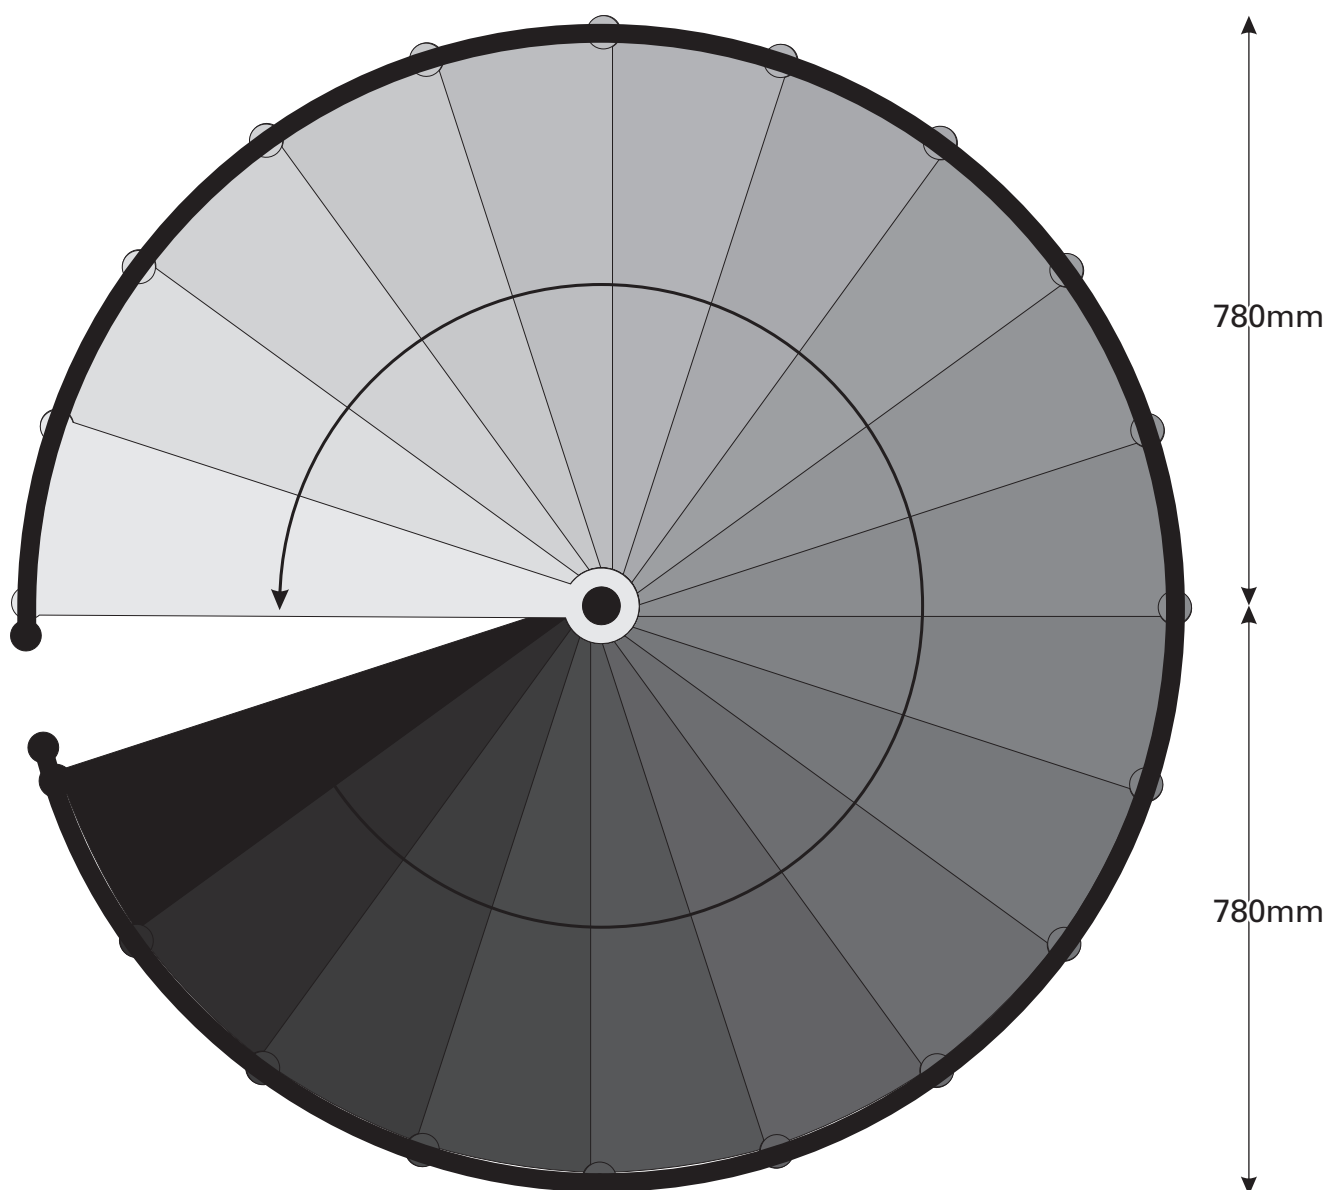

Villa d'Or

Escalier / Staircase / Trap 1890

Tournant a gauche / Turning anti-clockwise / Linksdraaiend

Croquis de 19 marches / Sketch with 19 stairs / Schets met 19 treden

Villa d'Or B.V. | Hindelaan 15, 6705 CV WAGENINGEN (The Netherlands / Pays-Bas)